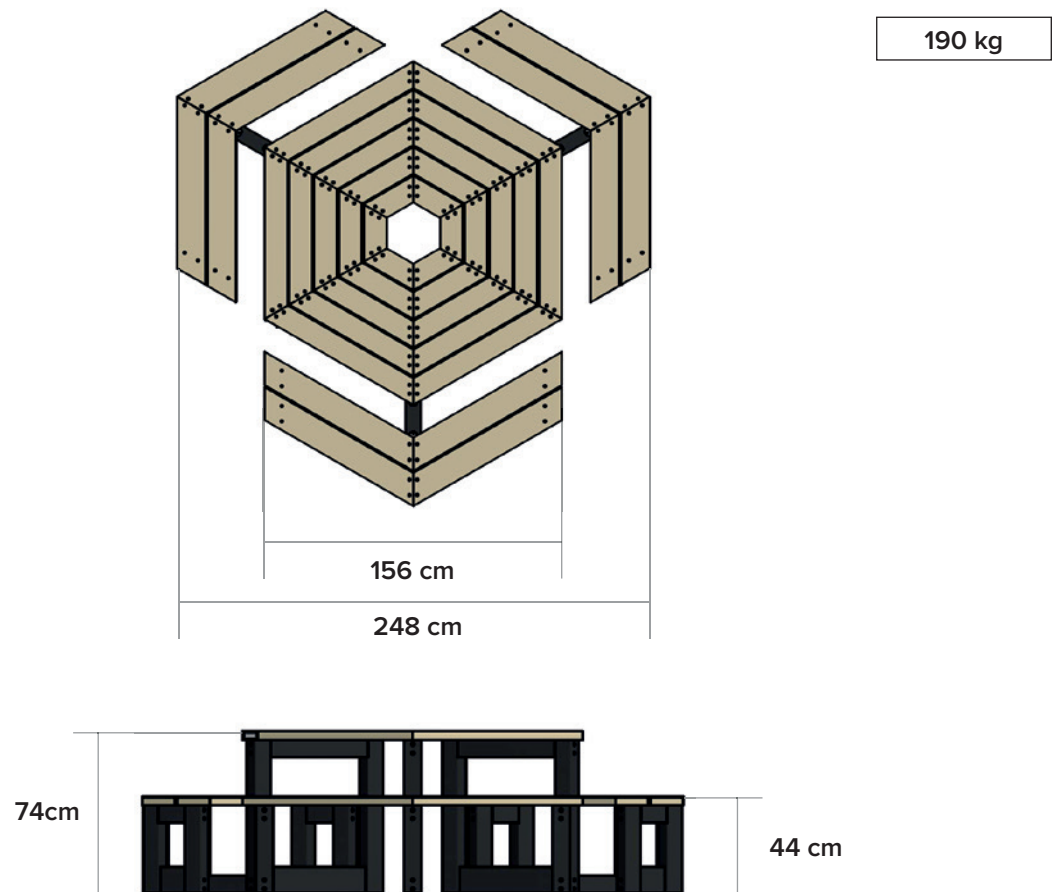

Siena

PICKNICK tafel

afmetingen

beschikbare kleuren

bicolour options

advantages

100% plastic waste

Maintenance free